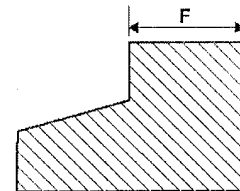

BESTELFORMULIER

Isolatie hardglas Binnendraaiend Draairaam

Glasmaat = draairaam
 isolatie glas
 binnendr.
 spinningbreedte -2 x 4 mm
 spinninghoogte -16 mm
 Onderdorpelprofiel apart
 bijbestellen

Aantal	Draairaam Links / Rechts	Sponning of glasmaat breedte	Spiegelende sponning of glasmaat hoogte	Maat A	Maat C	Maat D	Maat E	Maat F	Kleur omran- ding wit/zwart

Productomschrijving:
 RVS Scharnier 25018
 Teleuizetter
 Raamsluiter
 Aluminium lekdorpel
 Sluithaak lang

Aantal	
	Onderdorpelprofiel