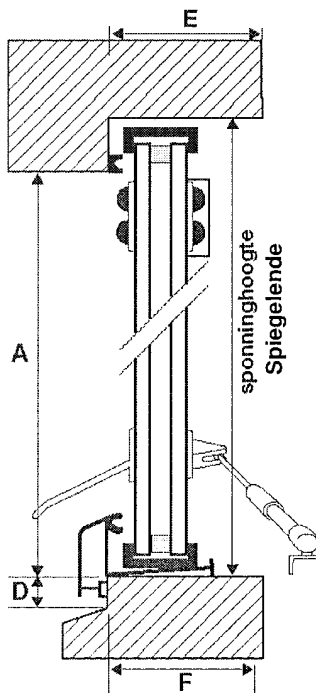

BESTELFORMULIER

Isolatie hardglas Binnendraaiend Draairaam

Glasmaat = draairaam
 isolatie glas
 binnendr.
 spinningbreedte -2 x 4 mm
 spinninghoogte -16 mm
 Onderdorpelprofiel apart
 bijbestellen

Aantal	Draairaam Links / Rechts	Sponning of glasmaat breedte	Spiegelende sponning of glasmaat hoogte	Maat A	Maat C	Maat D	Maat E	Maat F	Kleur omran- ding wit/zwart

Productomschrijving:
 RVS Scharnier 25018
 Teleuizetter
 Raamsluiter
 Aluminium lekdorpel
 Sluithaak lang

Aantal	
	Onderdorpelprofiel