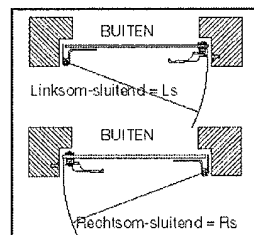

BESTELFORMULIER

Isolatie hardglas Binnendraaiend Draairaam

Glasmaat = draairaam
 isolatie glas
 binnendr.
 spinningbreedte -2 x 4 mm
 spinninghoogte -16 mm
 Onderdorpelprofiel apart
 bijbestellen

Aantal	Draairaam Links / Rechts	Sponning of glasmaat breedte	Spiegelende sponning of glasmaat hoogte	Maat A	Maat C	Maat D	Maat E	Maat F	Kleur omran- ding wit/zwart

Productomschrijving:
 RVS Scharnier 25018
 Teleuizetter
 Raamsluiter
 Aluminium lekdorpel
 Sluithaak lang

Aantal	
	Onderdorpelprofiel