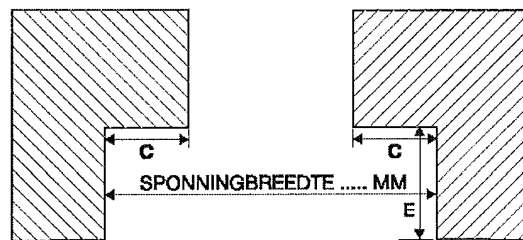

BESTELFORMULIER

Isolatie hardglas Binnendraaiend Draairaam

Glasmaat = draairaam
 isolatie glas
 binnendr.
 spinningbreedte -2 x 4 mm
 spinninghoogte -16 mm
 Onderdorpelprofiel apart
 bijbestellen

Aantal	Draairaam Links / Rechts	Sponning of glasmaat breedte	Spiegelende sponning of glasmaat hoogte	Maat A	Maat C	Maat D	Maat E	Maat F	Kleur omran- ding wit/zwart

Productomschrijving:
 RVS Scharnier 25018
 Teleuizetter
 Raamsluiter
 Aluminium lekdorpel
 Sluithaak lang

Aantal	
	Onderdorpelprofiel