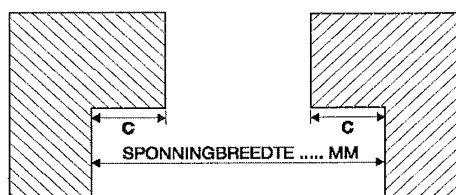

### Enkel hardglas Valraam type A

Glasmaat = valraam  
 enkel glas  
 sponningbreedte -2 x 3 mm  
 sponninghoogte -9 mm  
 Valdop of valbeugel apart  
 bijbestellen

Aantal	Sponning of glasmaat breedte	Sponning of glasmaat hoogte	Maat A	Maat C	Maat D	Maat E	Maat F