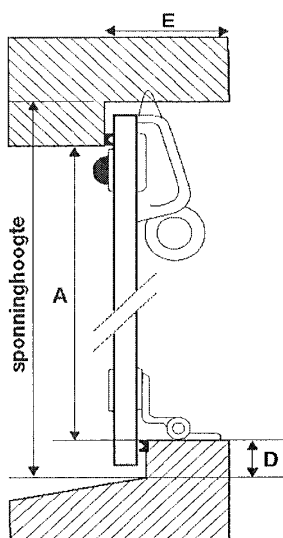

### Enkel hardglas Valraam type A

Glasmaat = valraam  
 enkel glas  
 sponningbreedte -2 x 3 mm  
 sponninghoogte -9 mm  
 Valdop of valbeugel apart  
 bijbestellen

Aantal	Sponning of glasmaat breedte	Sponning of glasmaat hoogte	Maat A	Maat C	Maat D	Maat E	Maat F

Productomschrijving:  
 Kunststof raamknip  
 RVS Scharnier 2503A

Aantal	
	Valbeugel
	Valdop